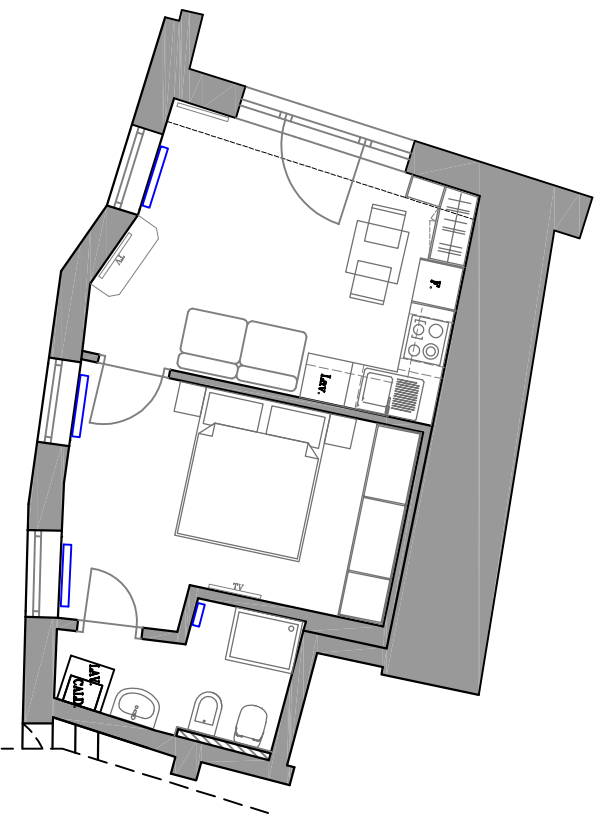

RESIDENCE AM BRUNNEN
Vicolo di Sotto, 17/B
Mitterdorf - Caldaro

Geschoss: Erdgeschoss
piano: piano terra
P.M.: 3

Positon:
posizione:

SCALA 1:100