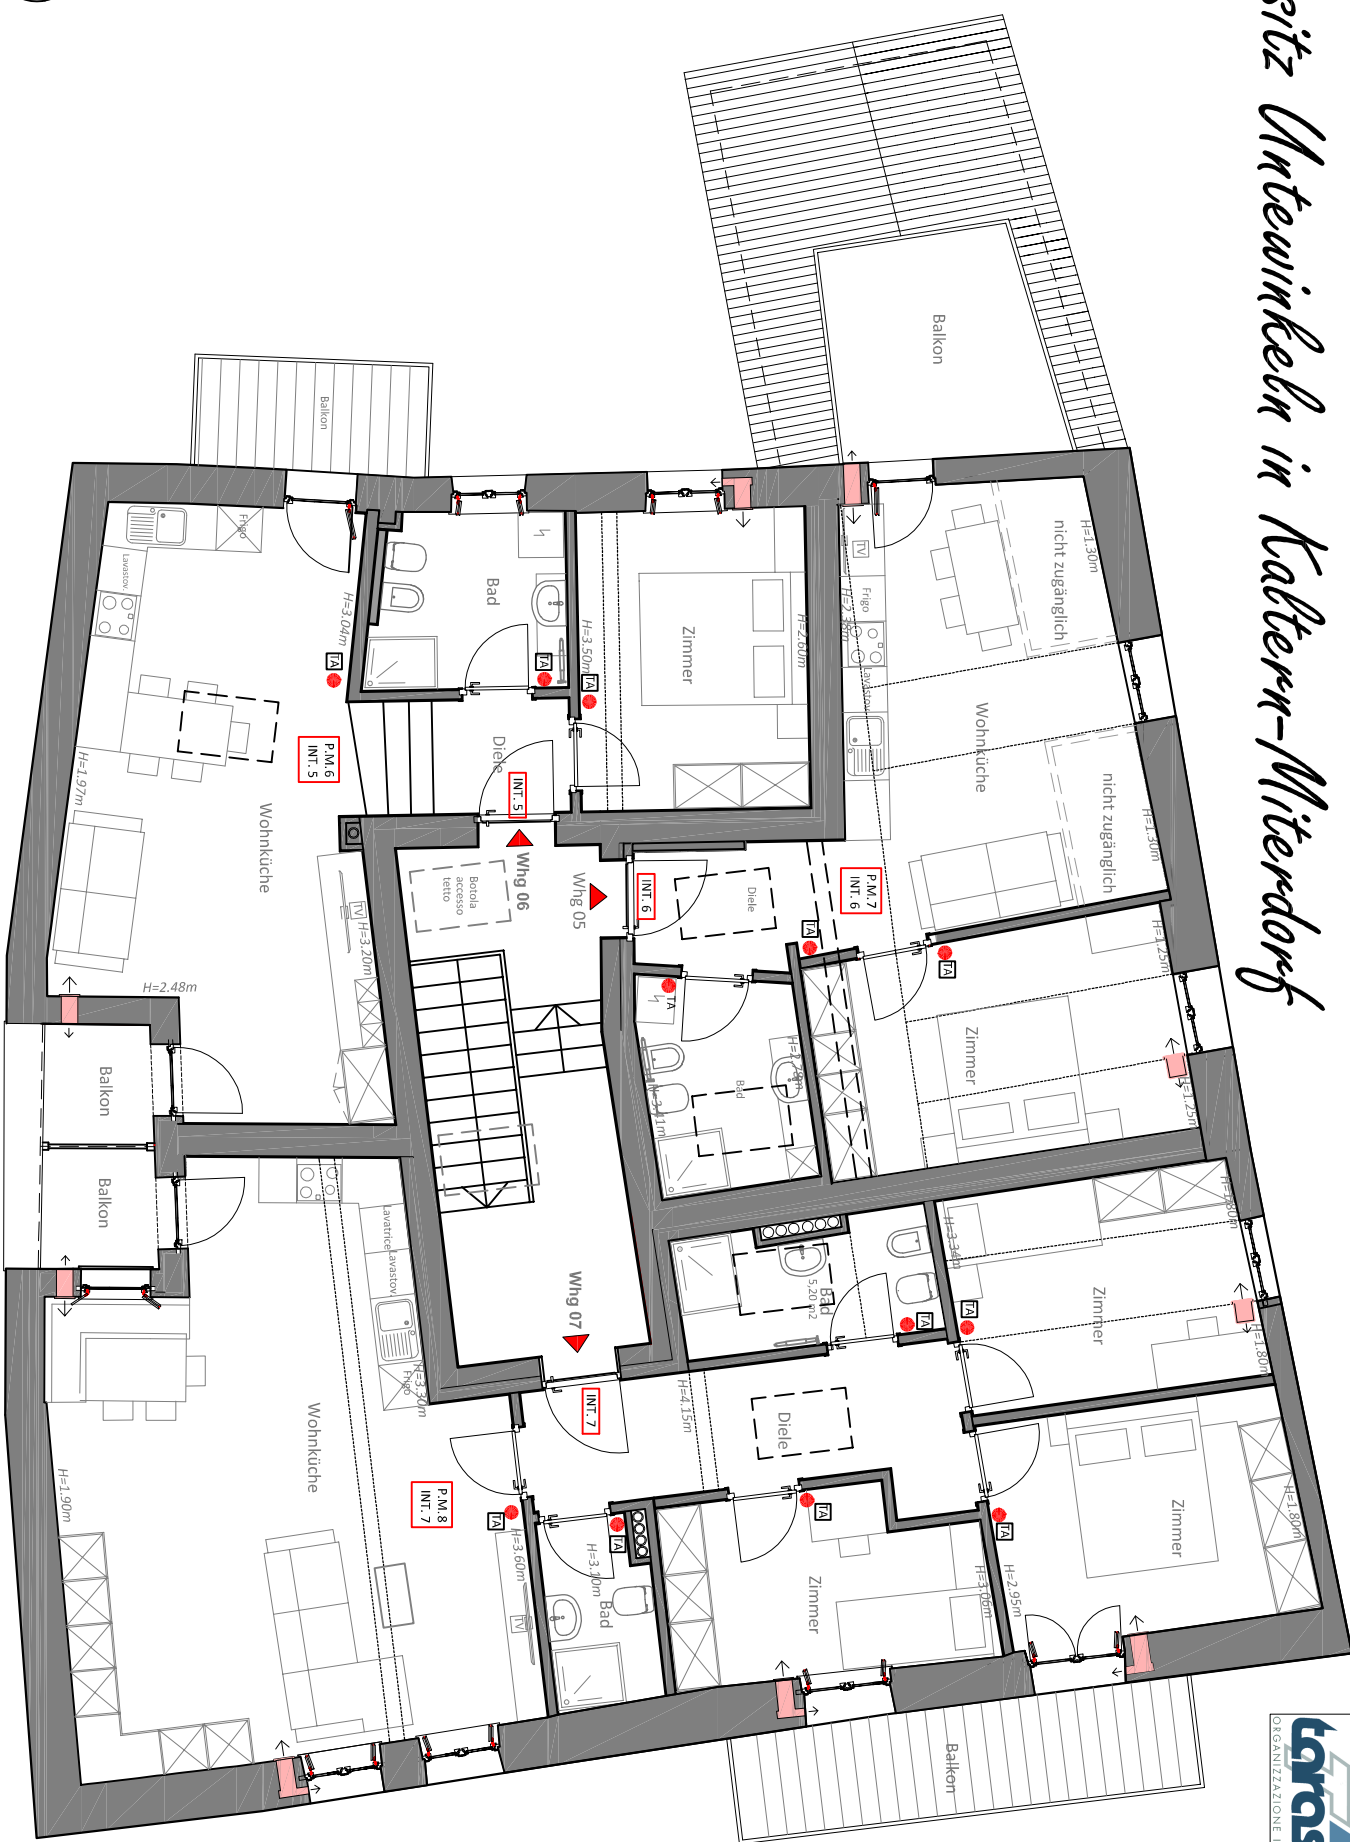

# Ansitz Untereineln in Kattern-Mitterdorf

PIANO SOTTOTETTO

SCALA 1:100