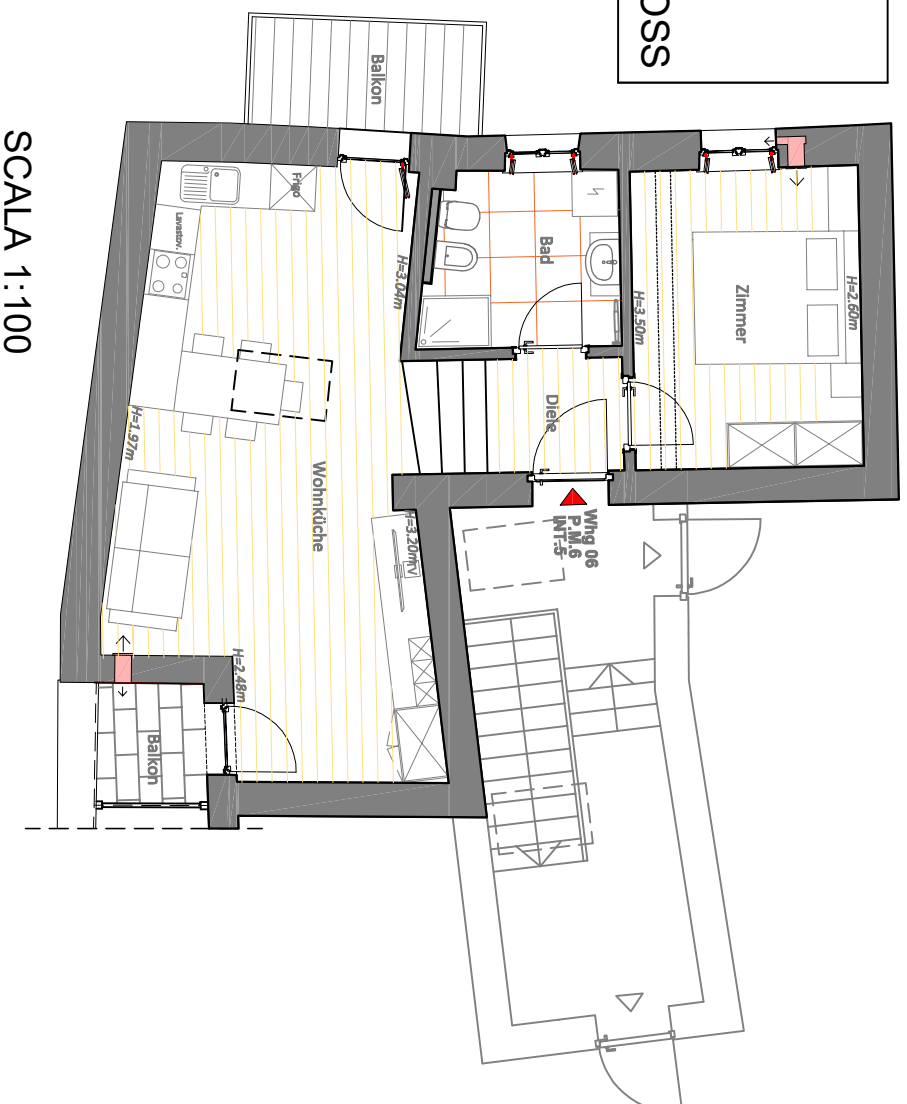

*Ansitz Untereinbelen in Kallern  
Mitterdorf*

APPARTAMENTO-WHG: 6  
P.M. - M.A.: 6  
NR. INT.: 5  
P.ED-B.P.: 250 C.C. CALDARO  
PIANO: SOTTOTETTO-DACHGESCHOSS

Position-Posizione

SCALA 1:100