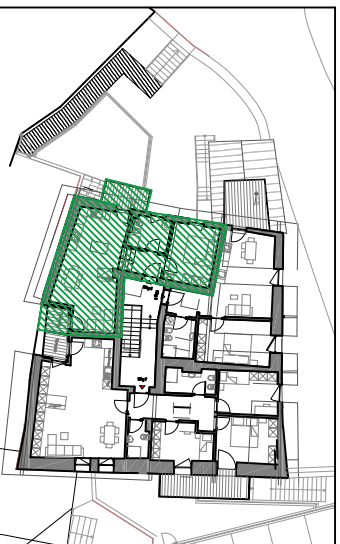

*Ansitz Untereinbelen in Kallern  
Mitterdorf*

APPARTAMENTO-WHG: 6  
P.M. - M.A.: 6  
NR. INT.: 5  
P.ED-B.P.: 250 C.C. CALDARO  
PIANO: SOTTOTETTO-DACHGESCHOSS

Position-Posizione

SCALA 1:100