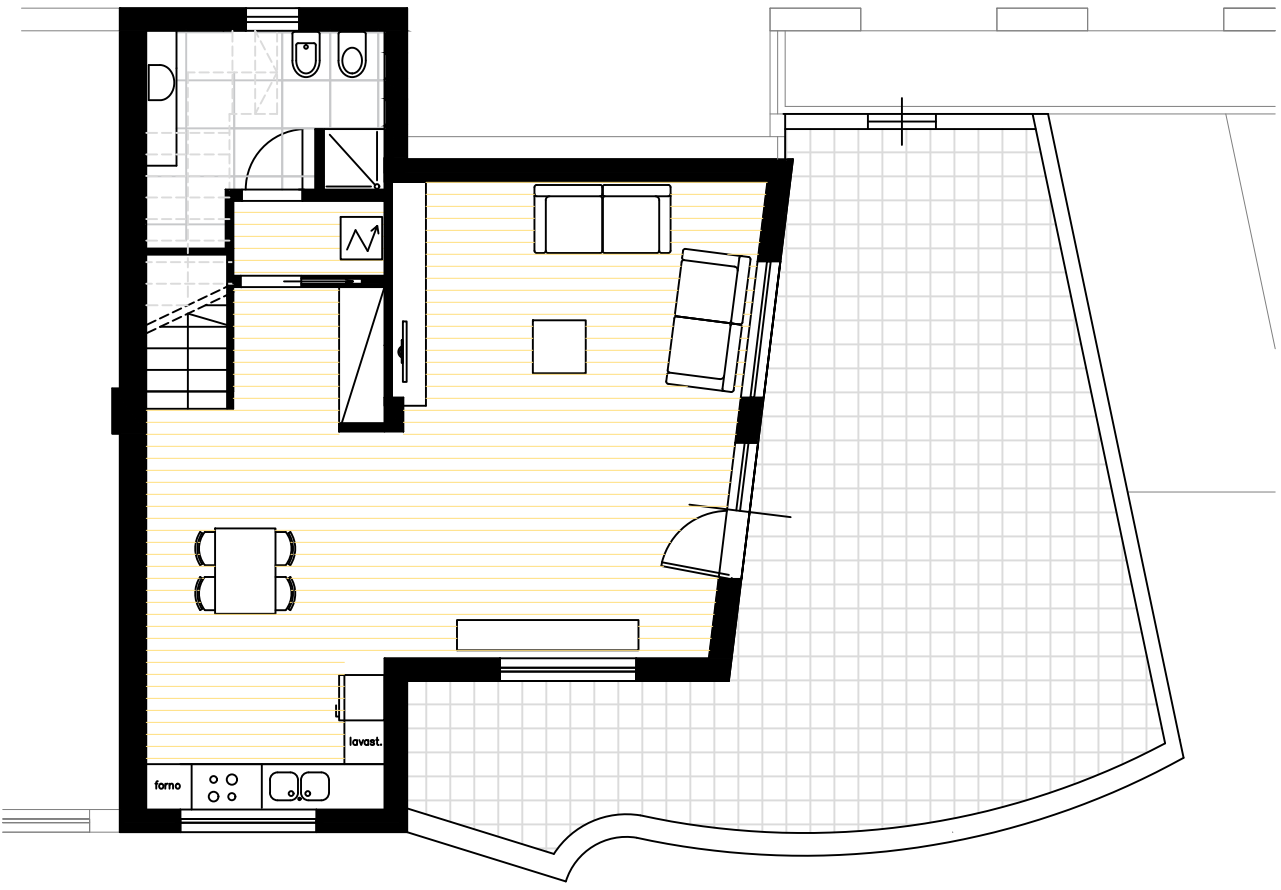

PORTICO COMUNE

**ESTRATTO MAPPA 1:2000  
CC LAIVES**

Orientierung / Orientamento

Orientierung / Orientamento

**PIANO TERRA**  
**H=m.2.60**

APP. P.M. 30 - PIANO TERRA

SCALA  
1:100

Data  
maggio '23