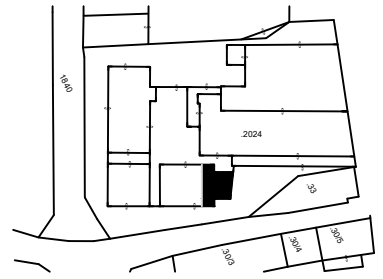

PORTICO COMUNE

**ESTRATTO MAPPA 1:2000  
CC LAIVES**

Orientierung / Orientamento

Orientierung / Orientamento

**PIANO TERRA**  
**H=m.2.60**

APP. P.M. 30 - PIANO TERRA

SCALA  
1:100

Data  
maggio '23