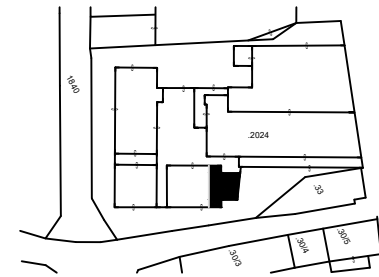

Orientierung / Orientamento

PIANO PRIMO

H=m.2.60

**ESTRATTO MAPPA 1:2000
CC LAIVES**

Orientierung / Orientamento

APP. P.M. 30 - PIANO PRIMO

tarascio
ORGANIZZAZIONE IMMOBILIARE

SCALA
1:100